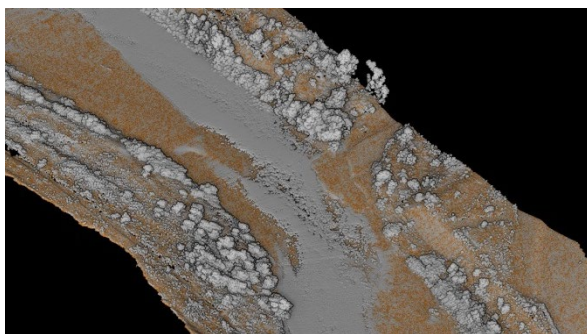

<ドローンに搭載したグリーンレーザースキャナ>

<販売代理店契約を締結した両社長>

左：株式会社パスコ 代表取締役社長 島村秀樹

右：株式会社アミューズワンセルフ 代表取締役 佐野ひかる

河川・港湾・海岸管理のほか土木工事の生産性向上などにおいて、陸域と水域を統合した高精度な3次元データの定期的な取得が課題になっています。従来は、陸域と水域をそれぞれ異なる手法を使って計測作業をおこない、河川周辺地形と河床や設備、護岸と海底や港湾設備など、別々の計測成果を統合し、3次元データの作成を行っていたため、時間と手間を要していました。これらの計測・測量作業を効率的に行い、精度の高い面的な3次元データを取得可能なシステムがグリーンレーザースキャナです。ドローン搭載型は、航空機搭載型のグリーンレーザースキャナと比較し、高密度な点群の取得ができることから、詳細な3次元モデルを作成することが可能です。

<グリーンレーザースキャナでの計測例 (左) 河川3次元鳥瞰図、(右) 海岸線標高断面図>

■ グリーンレーザースキャナ「TDOT GREEN」について

2017年度に開始した国土交通省水管理・国土保全局河川環境課河川保全企画室が実施した「革新的河川管理プロジェクト」の研究開発において、2019年2月に実用化を達成した国内初の地上と水底を面的に計測可能なドローン搭載型のレーザースキャナです。

【特徴】 積載可能重量3kg以上のドローンに搭載可能
上空から地上・水底の3次元形状を面的に測量（計測）