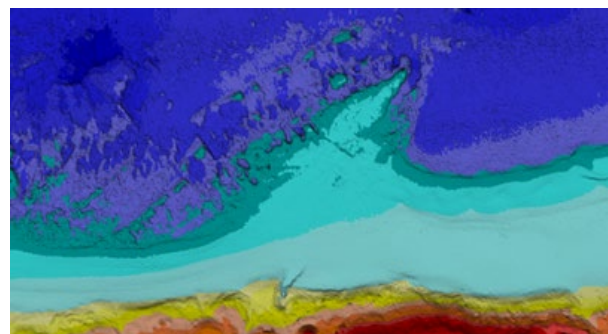

<ドローンに搭載したグリーンレーザースキャナ>

<販売代理店契約を締結した両社長>

左：株式会社パスコ 代表取締役社長 島村秀樹

右：株式会社アミューズワンセルフ 代表取締役 佐野ひかる

河川・港湾・海岸管理のほか土木工事の生産性向上などにおいて、陸域と水域を統合した高精度な3次元データの定期的な取得が課題になっています。従来は、陸域と水域をそれぞれ異なる手法を使って計測作業をおこない、河川周辺地形と河床や設備、護岸と海底や港湾設備など、別々の計測成果を統合し、3次元データの作成を行っていたため、時間と手間を要していました。これらの計測・測量作業を効率的に行い、精度の高い面的な3次元データを取得可能なシステムがグリーンレーザースキャナです。ドローン搭載型は、航空機搭載型のグリーンレーザースキャナと比較し、高密度な点群の取得ができることから、詳細な3次元モデルを作成することが可能です。

<グリーンレーザースキャナでの計測例 (左) 河川3次元鳥瞰図、(右) 海岸線標高断面図>

■ グリーンレーザースキャナ「TDOT GREEN」について

2017年度に開始した国土交通省水管理・国土保全局河川環境課河川保全企画室が実施した「革新的河川管理プロジェクト」の研究開発において、2019年2月に実用化を達成した国内初の地上と水底を面的に計測可能なドローン搭載型のレーザースキャナです。

【特徴】 積載可能重量3kg以上のドローンに搭載可能
上空から地上・水底の3次元形状を面的に測量（計測）